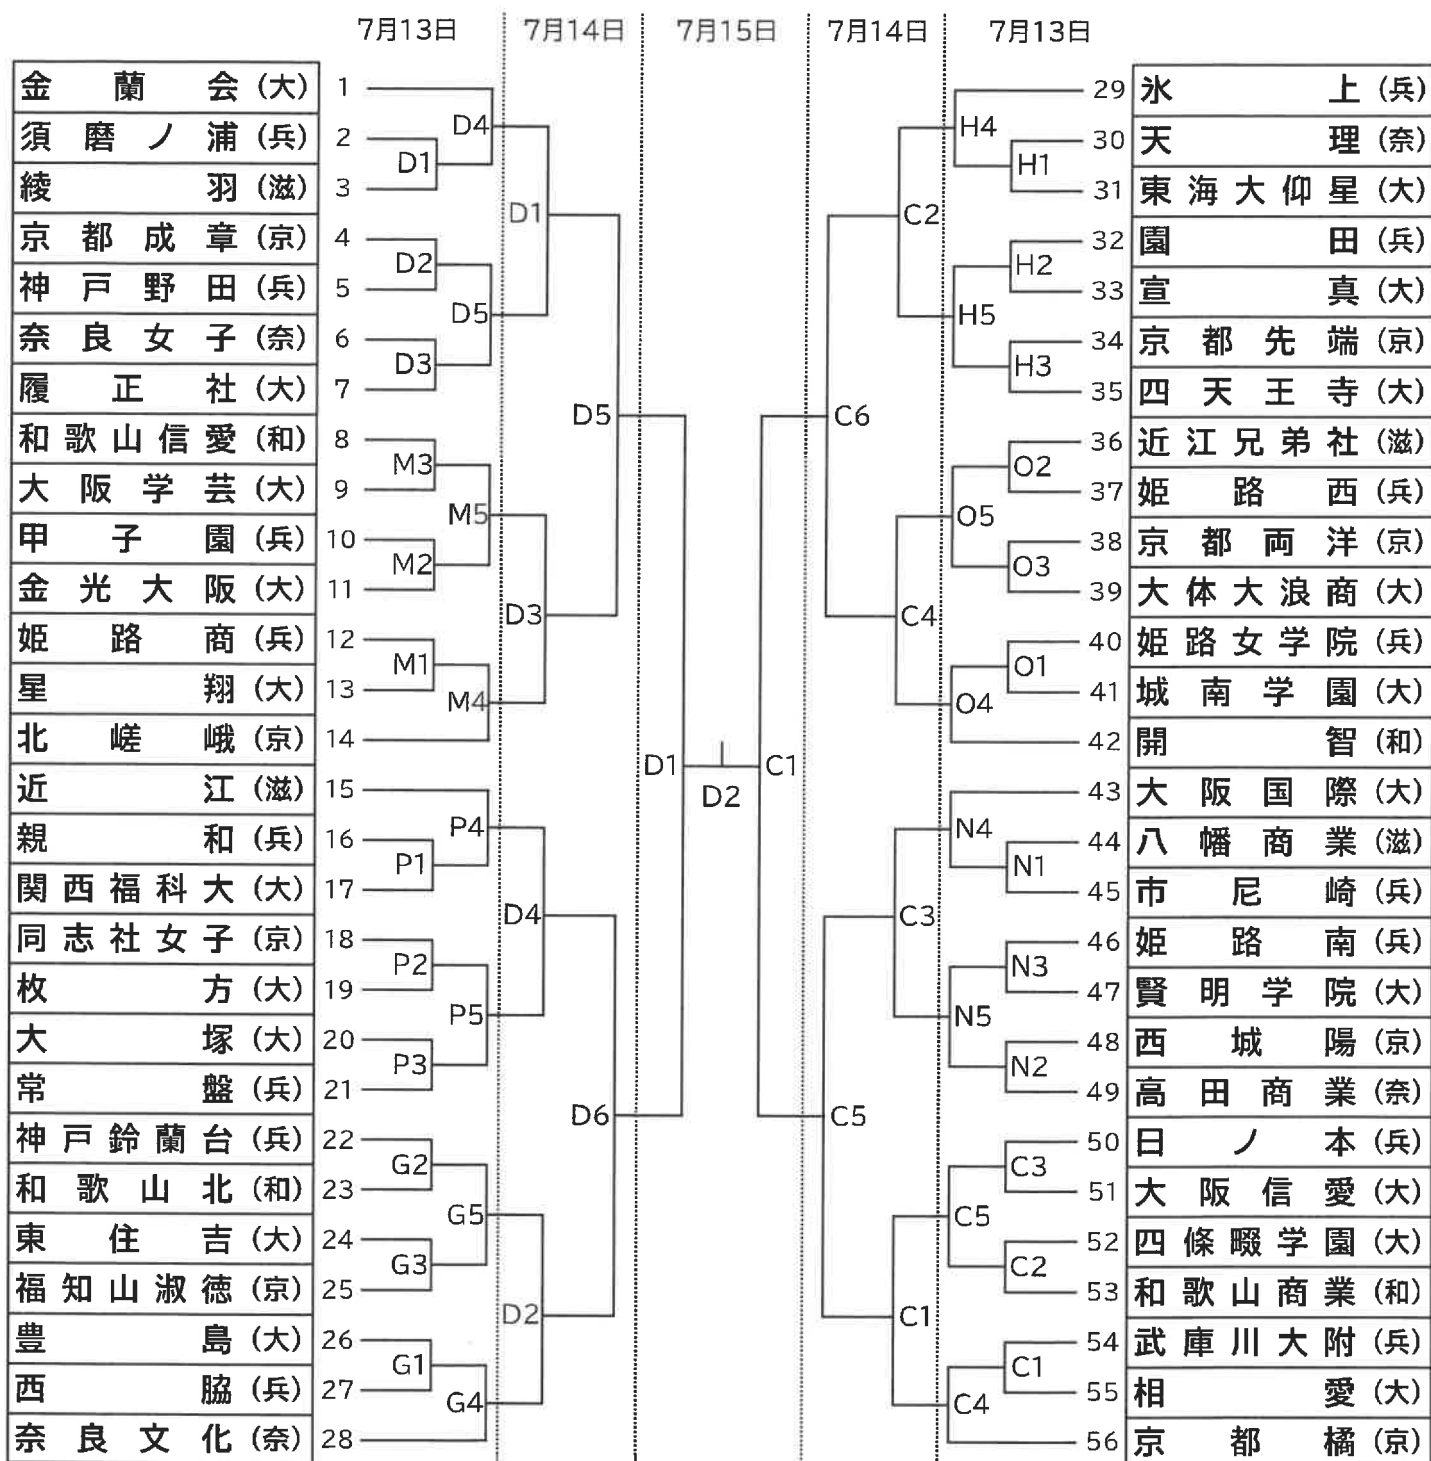

令和6年度 近畿高等学校バレーボール優勝大会 兼 第77回近畿6人制バレーボール高等学校女子選手権大会 女子組合せ

C、D Asueアリーナ大阪メイン

G、H Asueアリーナ大阪サブ

M、N、O、P おおきにアリーナ舞洲メイン

《試合設定時間》

第1日目 ① 10:00 ② 11:00 ③ 12:00 ④ 13:00 ⑤ 14:00

第2日目 ① 10:00 ② 11:00 ③ 12:00 ④ 13:00 ⑤ 14:00 ⑥ 15:00

第3日目 ① 10:00