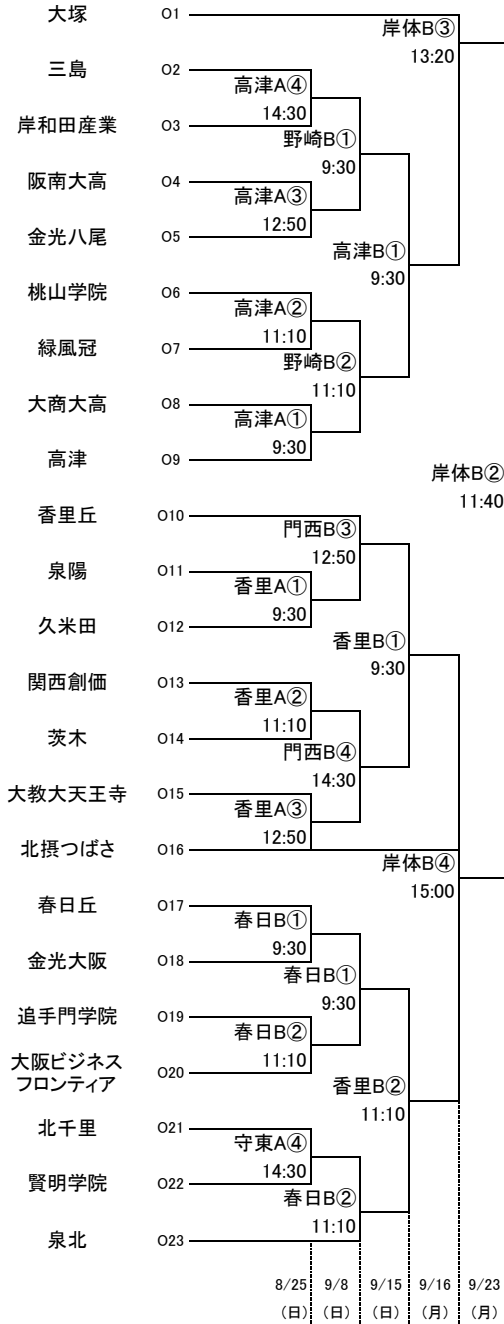

令和6年度第77回大阪高等学校バスケットボール選手権大会

1次予選

2024.8.25～9.23

女子O