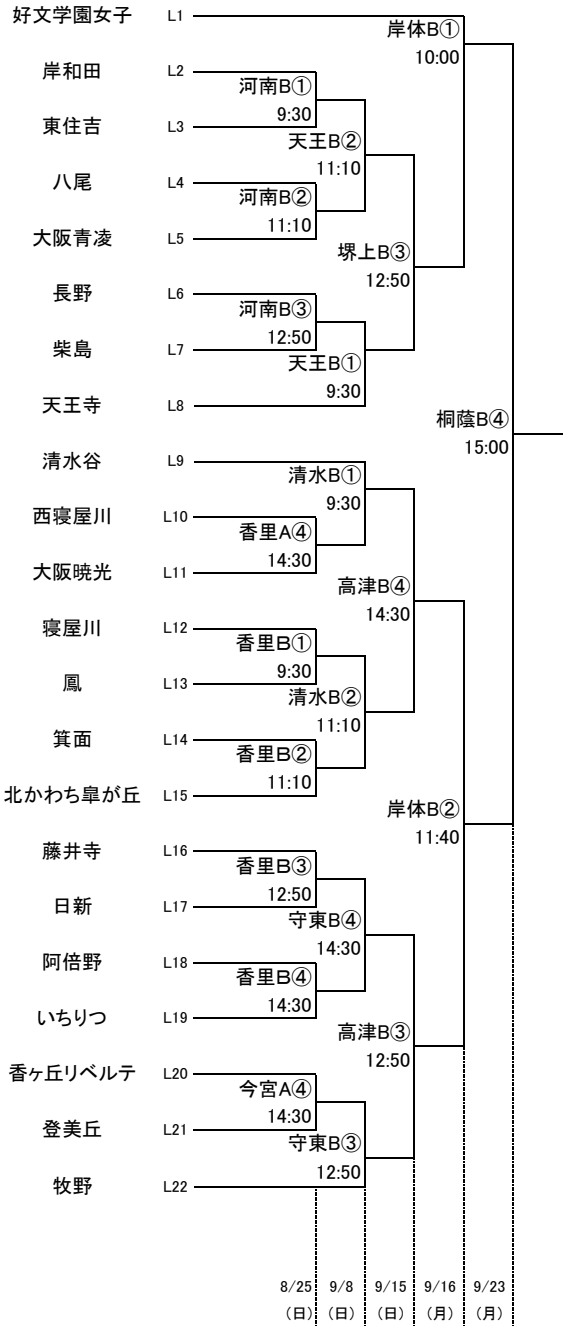

# 令和6年度第77回大阪高等学校バスケットボール選手権大会

1次予選

2024.8.25～9.23

## 女子K

## 女子L

河南:河南高校 藤寺:藤井寺高校 高津:高津高校 長吉:長吉高校 清水:清水谷高校 天王:天王寺高校  
 香里:香里丘高校 市岡:市岡高校 門西:門真西高校 野崎:野崎高校 守東:守口東高校 桐蔭:大阪桐蔭高校  
 今宮:今宮高校 堺上:堺上高校 信太:信太高校 貝塚:貝塚高校 高石:高石高校  
 大冠:大冠高校 豊島:豊島高校 山田:山田高校 春日:春日丘高校 摂津:摂津高校 刀根:刀根山高校  
 羽コ:はびきのコロシアム 岸体:岸和田市総合体育館 東体:大阪市立東淀川体育館 八体:八尾市立総合体育館