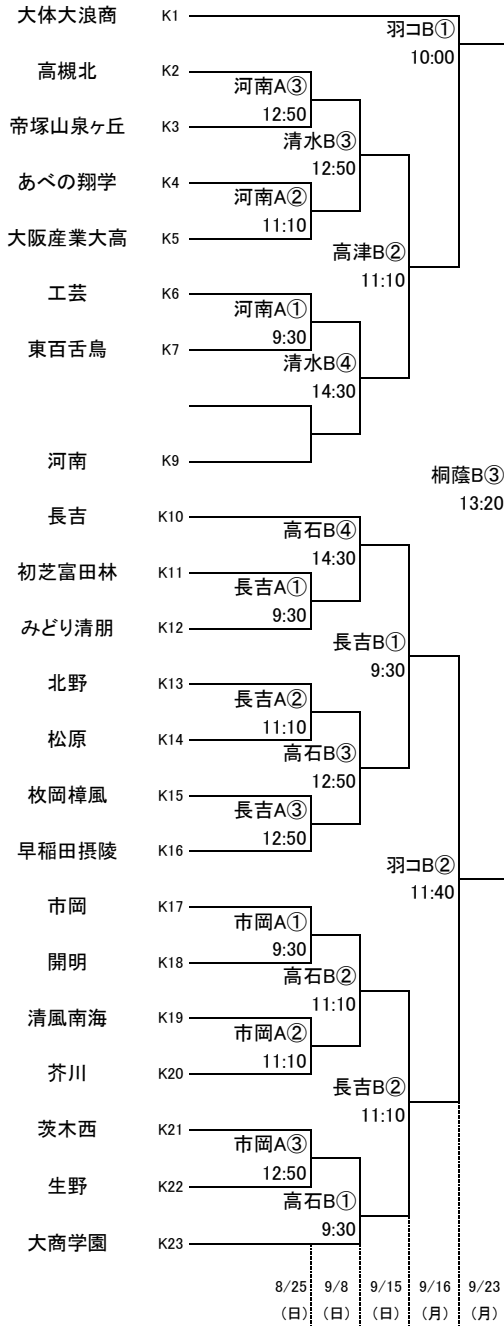

# 令和6年度第77回大阪高等学校バスケットボール選手権大会

1次予選

2024.8.25～9.23

## 女子K

## 女子L

河南:河南高校 藤寺:藤井寺高校 高津:高津高校 長吉:長吉高校 清水:清水谷高校 天王:天王寺高校  
 香里:香里丘高校 市岡:市岡高校 門西:門真西高校 野崎:野崎高校 守東:守口東高校 桐蔭:大阪桐蔭高校  
 今宮:今宮高校 堺上:堺上高校 信太:信太高校 貝塚:貝塚高校 高石:高石高校  
 大冠:大冠高校 豊島:豊島高校 山田:山田高校 春日:春日丘高校 摂津:摂津高校 刀根:刀根山高校  
 羽コ:はびきのコロシアム 岸体:岸和田市総合体育館 東体:大阪市立東淀川体育館 八体:八尾市立総合体育館