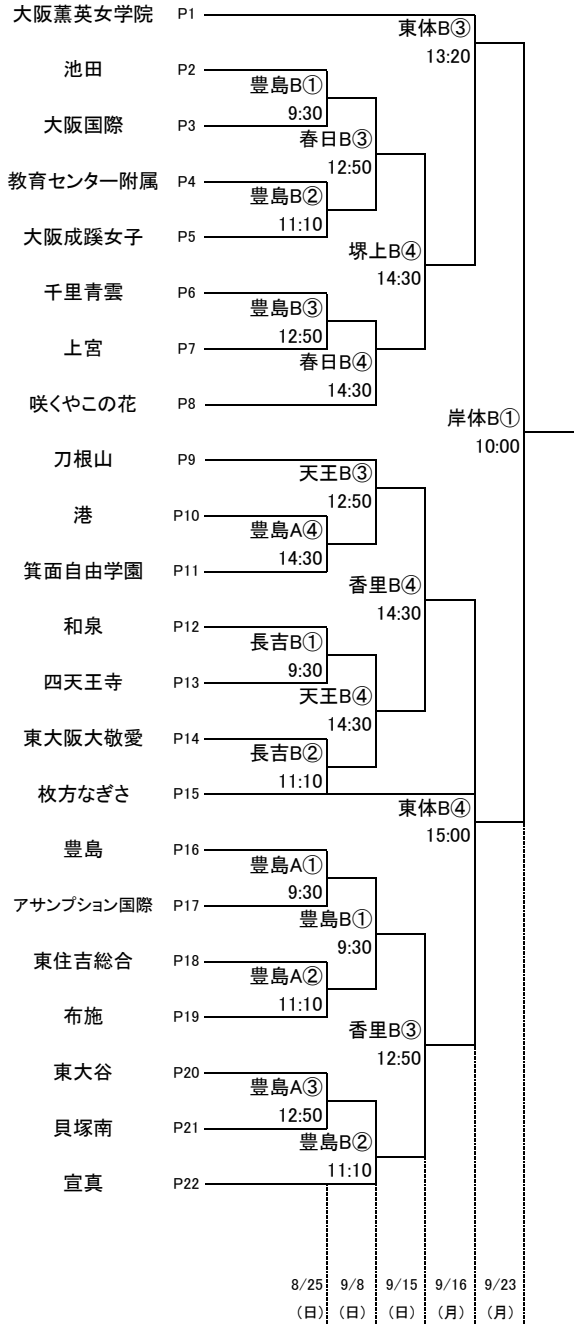

女子P

河南:河南高校 藤寺:藤井寺高校 高津:高津高校 長吉:長吉高校 清水:清水谷高校 天王:天王寺高校
香里:香里丘高校 市岡:市岡高校 門西:門真西高校 野崎:野崎高校 守東:守口東高校 桐蔭:大阪桐蔭高校
今宮:今宮高校 堺上:堺上高校 信太:信太高校 貝塚:貝塚高校 高石:高石高校
大冠:大冠高校 豊島:豊島高校 山田:山田高校 春日:春日丘高校 摂津:摂津高校 刀根:刀根山高校
羽コ:はびきのコロセアム 岸体:岸和田市総合体育館 東体:大阪市立東淀川体育館 八体:八尾市立総合体育館

無印のオフィシャル ①:②の両チームで

②:①の両チームで

③:④の両チームで

④:③の両チームで

★①:★②の両チームで

★②:★③の両チームで

★③:★①の両チームで

★のオフィシャル