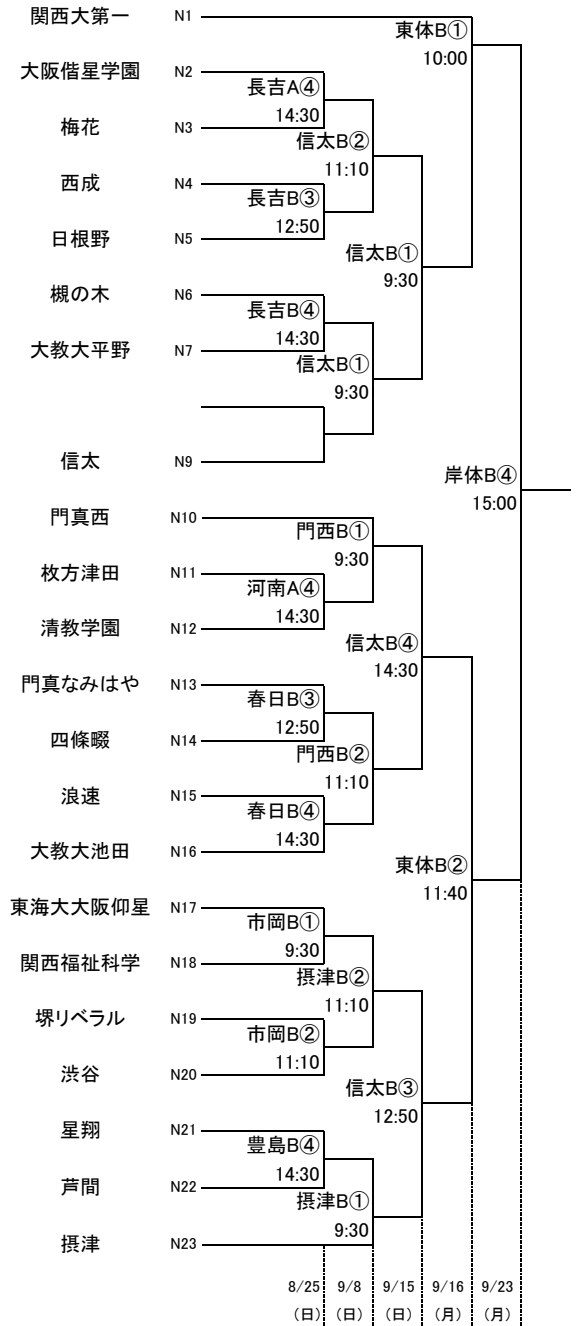

女子N

河南: 河南高校 藤寺: 藤井寺高校 高津: 高津高校 長吉: 長吉高校 清水: 清水谷高校 天王: 天王寺高校
香里: 香里丘高校 市岡: 市岡高校 門西: 門真西高校 野崎: 野崎高校 守東: 守口東高校 桐蔭: 大阪桐蔭高校
今宮: 今宮高校 堺上: 堺上高校 信太: 信太高校 貝塚: 貝塚高校 高石: 高石高校
大冠: 大冠高校 豊島: 豊島高校 山田: 山田高校 春日: 春日丘高校 摂津: 摂津高校 刀根: 刀根山高校
羽コ: はびきのコロセアム 岸体: 岸和田市総合体育館 東体: 大阪市立東淀川体育館 八体: 八尾市立総合体育館

無印のオフィシャル ①:②の両チームで
②:①の両チームで
③:④の両チームで
④:③の両チームで
★のオフィシャル ★①:★②の両チームで
★②:★③の両チームで
★③:★①の両チームで