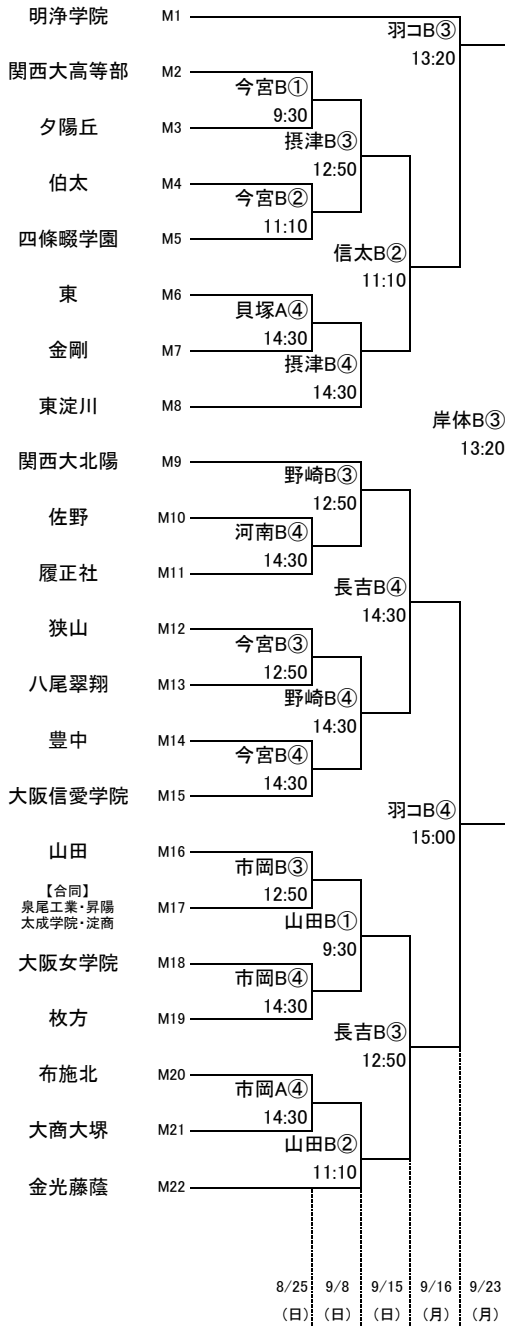

令和6年度第77回大阪高等学校バスケットボール選手権大会

1次予選

2024.8.25～9.23

女子M