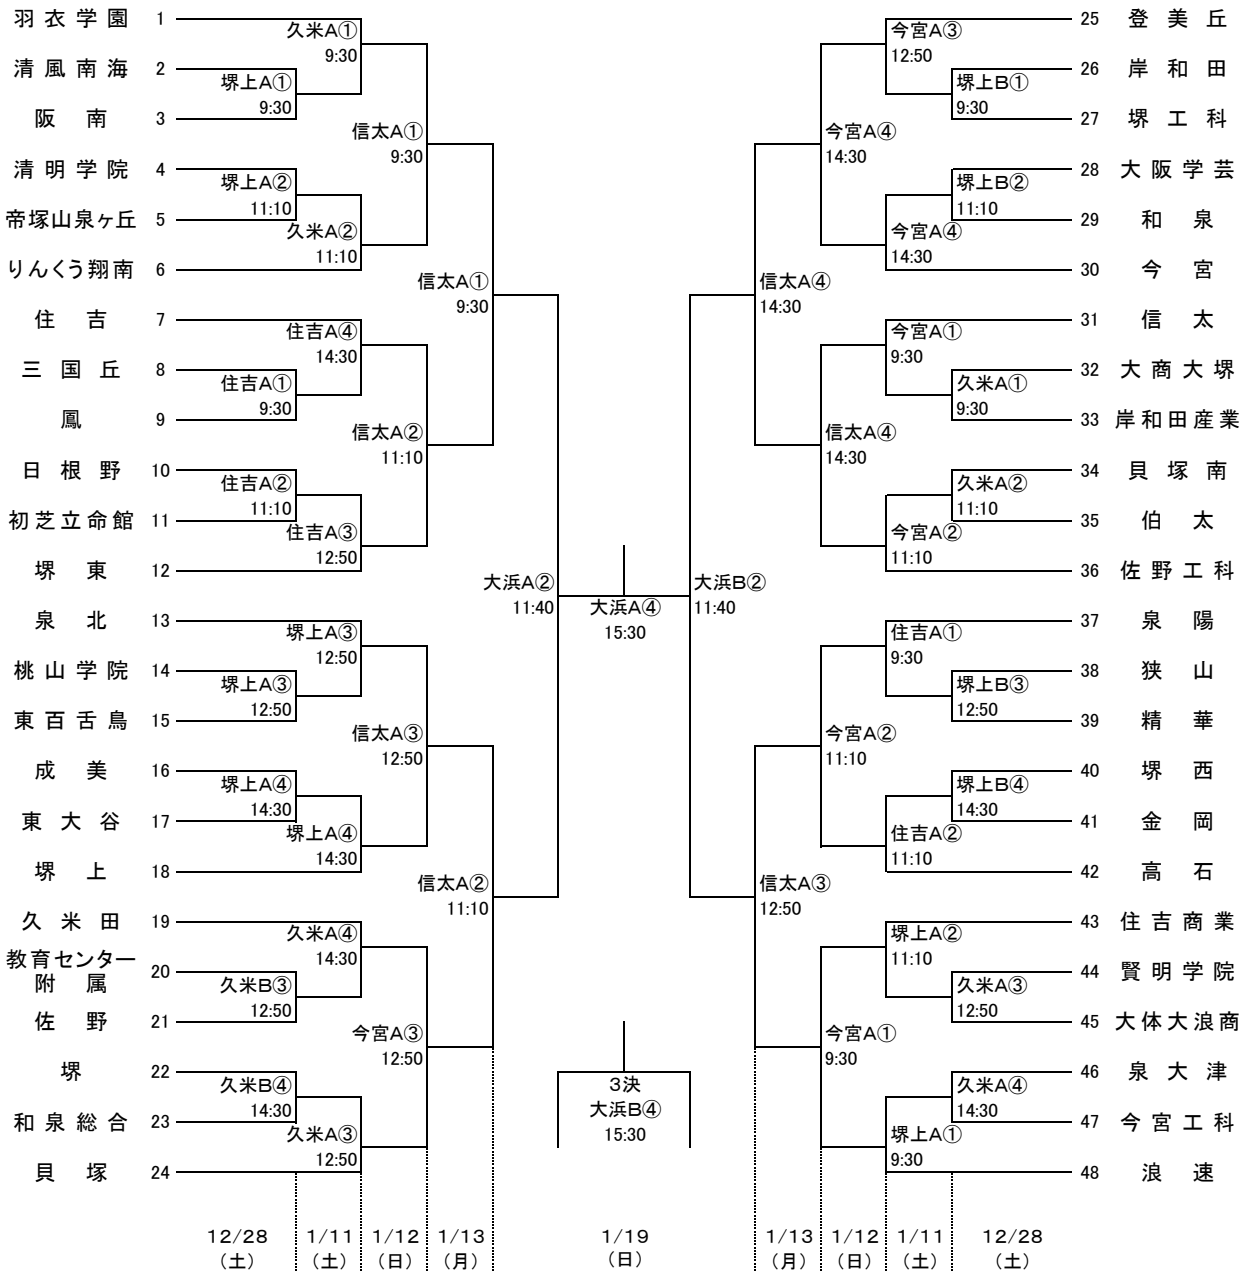

令和6年度 第72回大阪高等学校バスケットボール新人大会 南地区大会

男子

信太—信太高校 住吉—住吉高校 堺上—堺上高校
久米—久米田高校 今宮—今宮高校 大浜—大浜だいしんアリーナ

オフィシャル

★①	★②の両チームで
★②	★③の両チームで
★③	★①の両チームで

オフィシャル

①	②の両チームで
②	①の両チームで
③	④の両チームで
④	③の両チームで

連絡(注意)事項

・各会場へは、公共交通機関を利用してください。

・各会場へは、早く行き過ぎないようにしてください。原則、第1試合開始1時間前です。

・各チームは貴重品の管理に注意して下さい。

・会場校のゴミの後始末が大変になっていきますので、ゴミの持ち帰りにご協力ください。

・メンバー表提出および競技者一覧表の提示は時間厳守をお願いします。

・第1試合は試合開始30分前、2試合目以降は前の試合のハーフタイム時までです。

・提示する競技者一覧表には確認しやすいように朱書きで背番号を記入しておいてください。