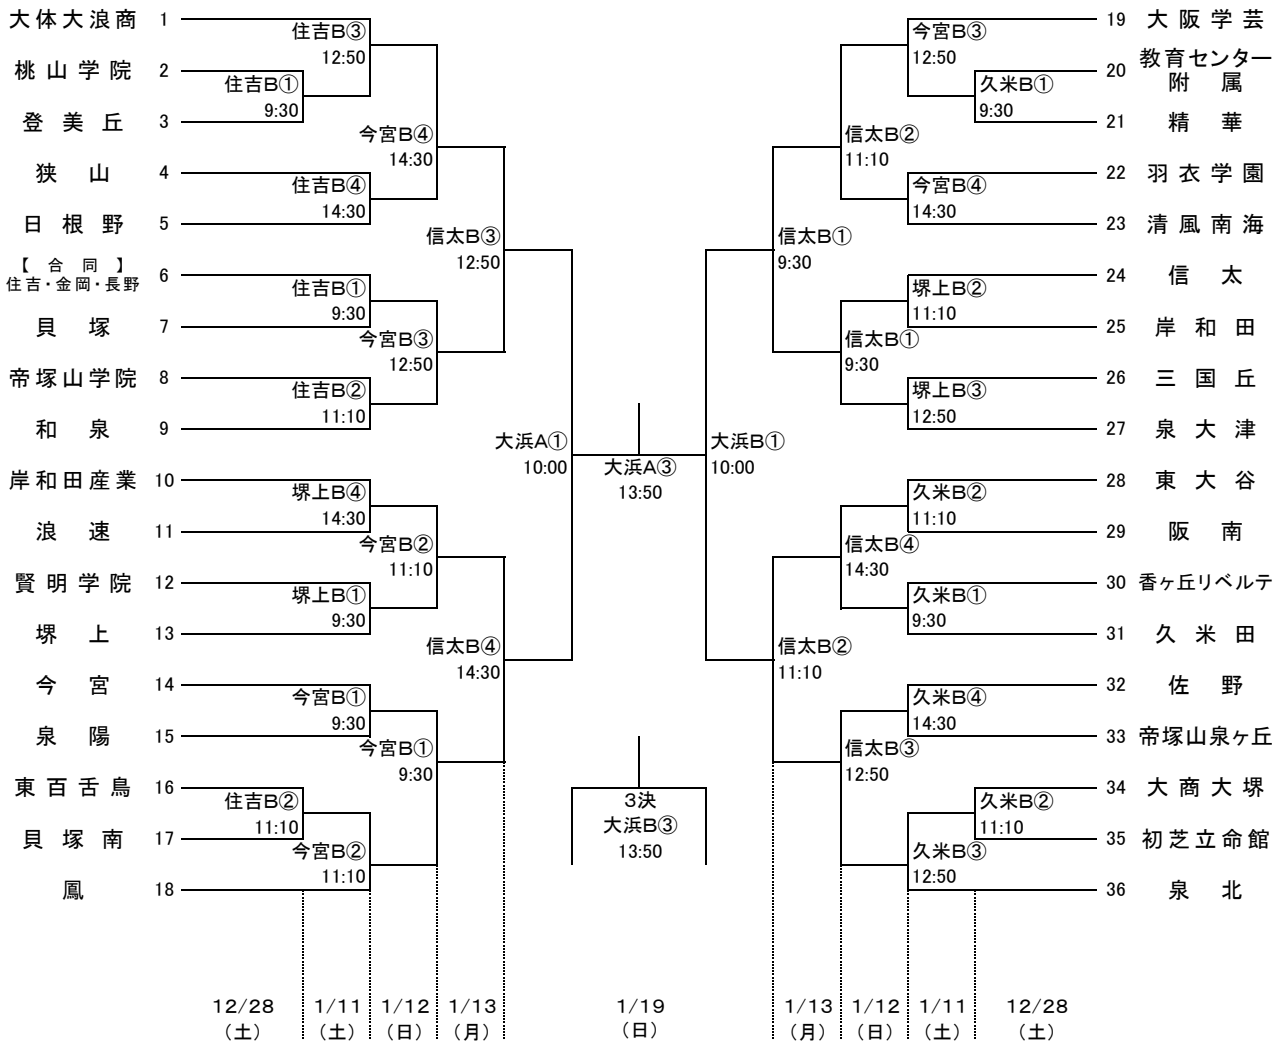

# 令和6年度 第72回大阪高等学校バスケットボール新人大会 南地区大会

## 女子

信太—信太高校 住吉—住吉高校 堺上—堺上高校  
久米—久米田高校 今宮—今宮高校 大浜—大浜だいしんアリーナ