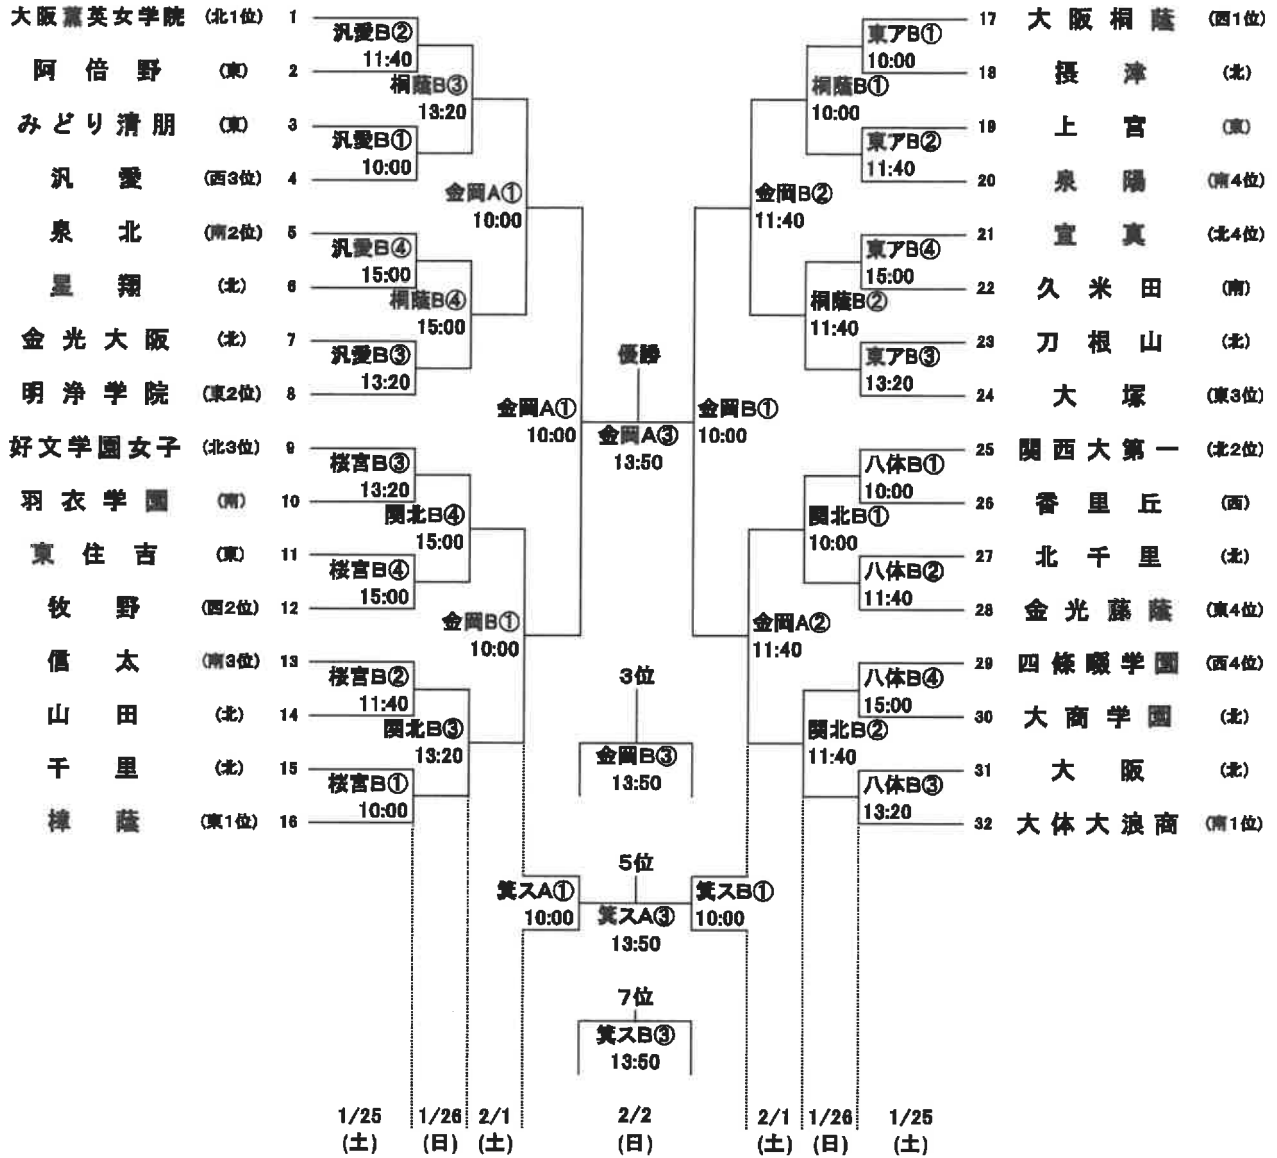

令和6年度 第72回 大阪高等学校バスケットボール新人大会 (中央大会)

女子

東ア：東大阪アリーナ
 八体：八尾市立総合体育館
 笑ス：笑面スカイアリーナ
 桜宮：桜宮高校
 汎愛：汎愛高校
 関北：関西大北陽高校
 金岡：金岡公園体育館
 桐蔭：大阪桐蔭高校

オフィシャル

①	②の両チームで
②	①の両チームで
③	④の両チームで
④	③の両チームで

注意事項

- ・ 体育館周辺に路上駐車しないでください。(電車、バスを利用してください)
- ・ ゴミは各自で持ち帰ってください。(体育館のゴミ箱に捨てないでください)
- ・ 観客席では立たずに、すわって応援してください。(なるべくたくさんの人に試合を見てもらえるように)
- ・ 荷物は観客席に置かず、通路など邪魔にならない場所に置いてチームで管理してください。(同上)
- ・ 道具(メガホン、ラッパなど)を使った応援はしないでください。(道具によって度を過ぎた音が出るのを防ぐため)
- ・ 各チームでタオルを何枚か用意し、ベンチ前のハーフコートがぬれた時に拭くようにしてください。