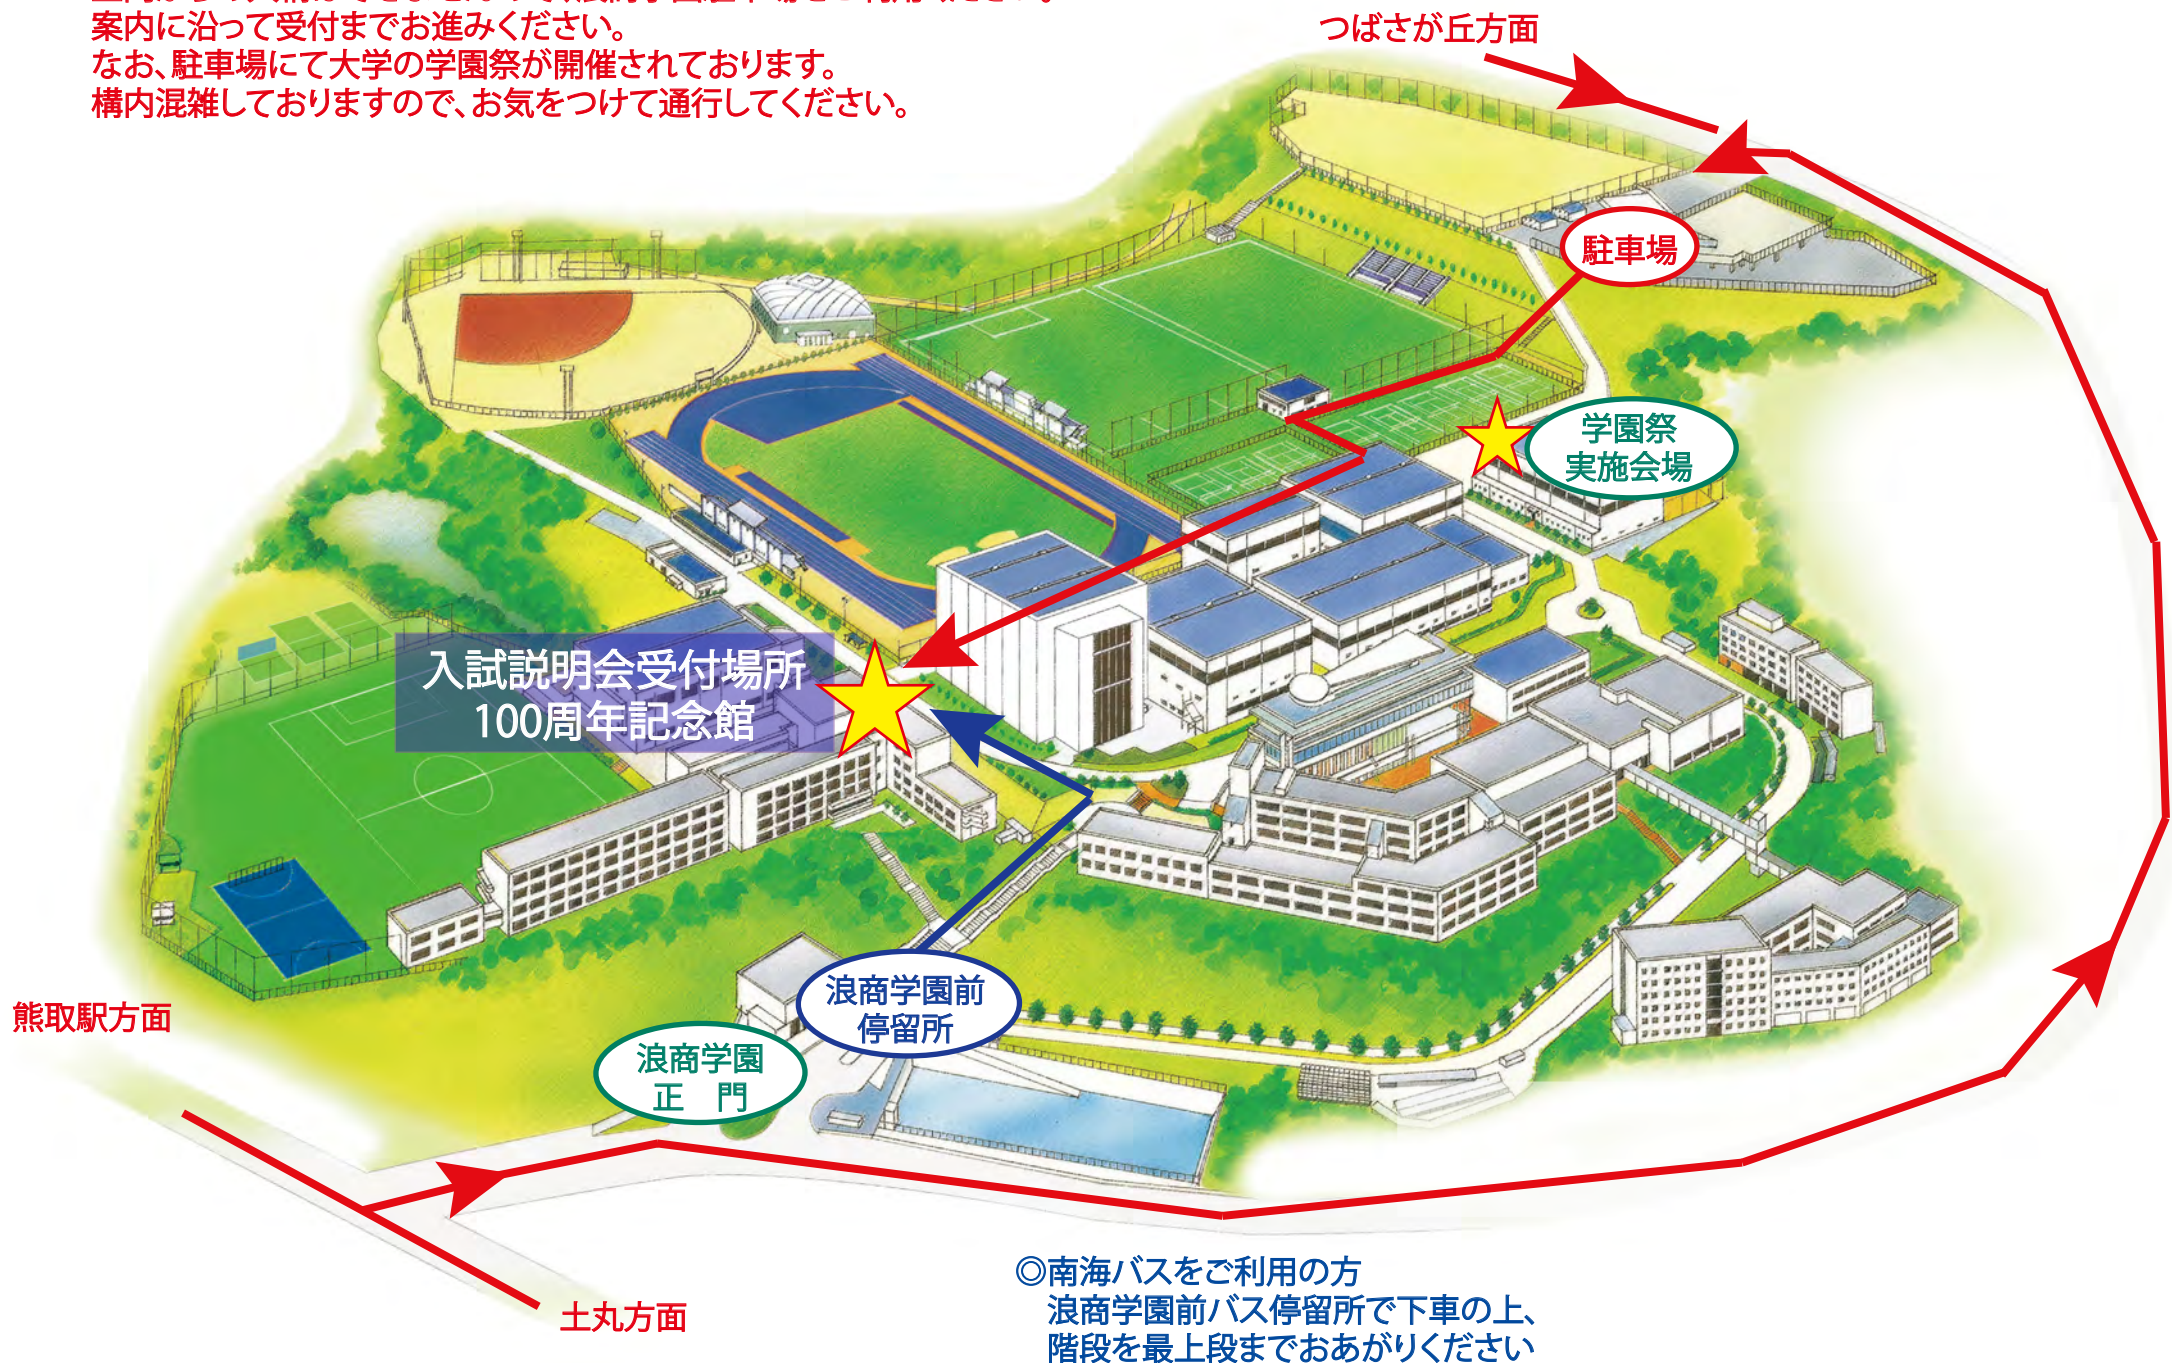

◎お車でお越しの方

正門からの入構はできませんので、浪商学園駐車場をご利用ください。

案内に沿って受付までお進みください。

なお、駐車場にて大学の学園祭が開催されております。

構内混雑しておりますので、お気をつけて通行してください。

◎南海バスをご利用の方

浪商学園前バス停留所で下車の上、  
階段を最上段までお上がりください